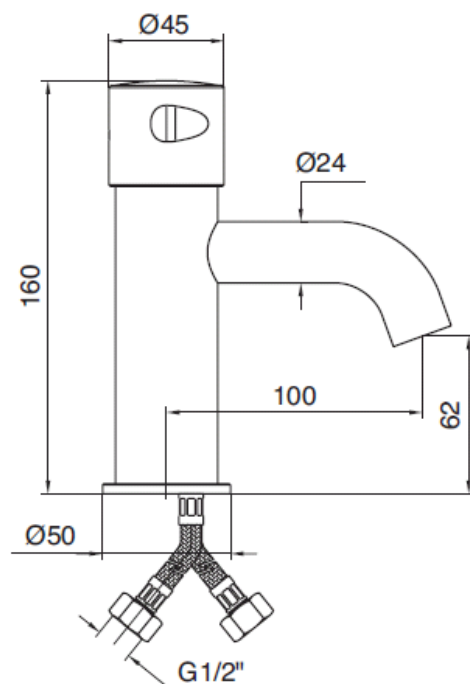

Technische gegevens:

- Aansluiting : Flexibele slangen met 1/2" wartels
- Looptijd : circa 15 seconden bij 300 kPa
- Werkdruk : 100 -600 kPa
- Temperatuur : 5 - 65°C
- Materiaal : Messing (verchroomd)

TECHNISCH DOSSIER

Omschrijving:

Melker 4000 zelfsluitende wastafelmengkraan ten behoeve van bladmontage. Looptijd 15 sec. bij 300kPa. Aansluiting door middel van flexibele slangen met 1/2" wartelmoeren. Wordt geleverd inclusief keerkleppen. Uitvoering: chroom..